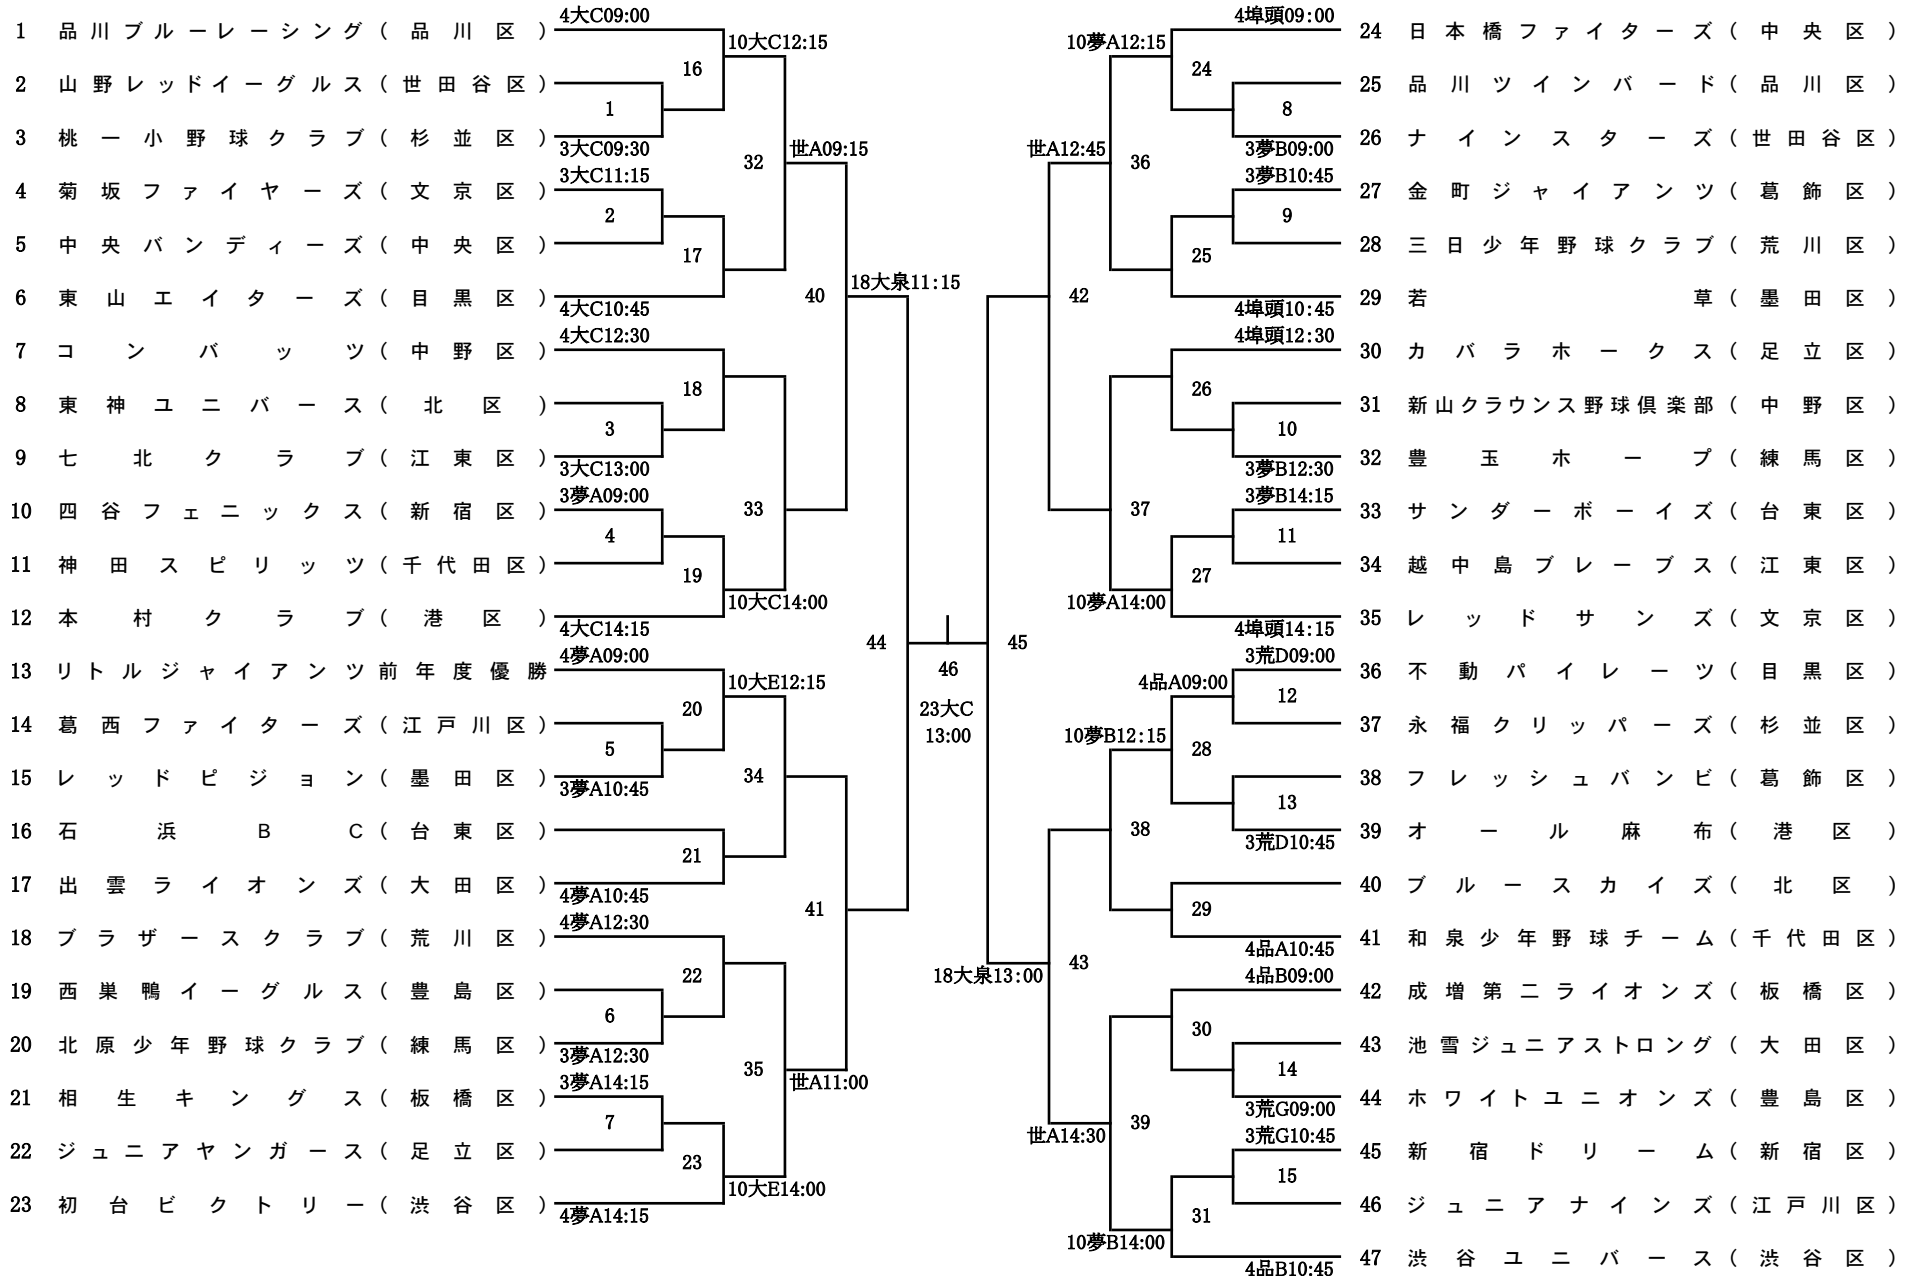

東京ヤクルトスワローズカップ争奪第35回東京23区少年軟式野球大会

学童高学年の部

※大C=大井スポーツセンターC面 ※夢A=夢の島東A面 ※夢B=夢の島東B面
 ※世A=世田谷公園軟式野球場A面 ※品A=しながわ区民公園A面

※品B=しながわ区民公園B面

※荒D=荒川運動場D面 ※荒G=荒川運動場G面

※埠頭=埠頭公園 ※大泉=大泉公園野球場