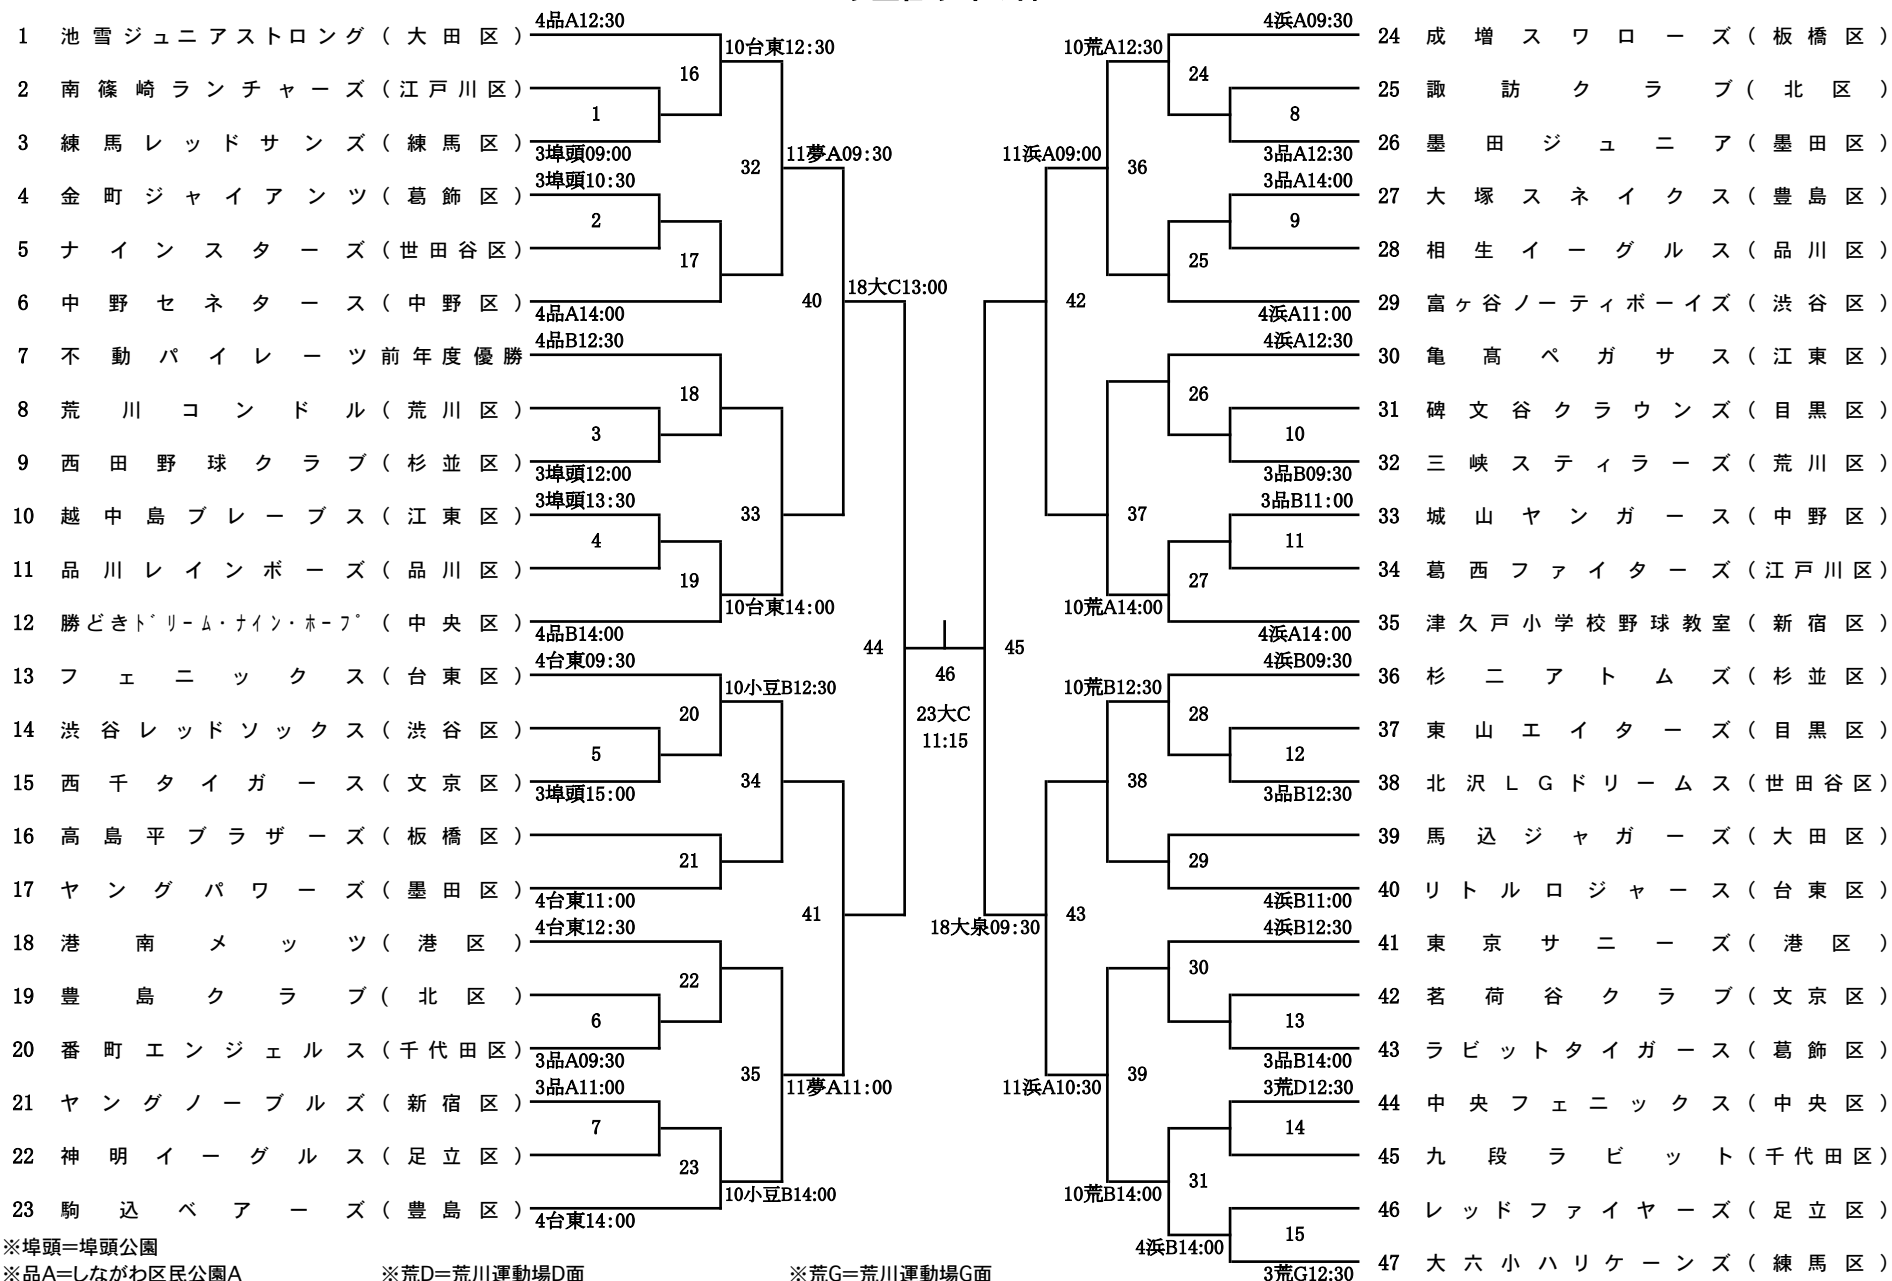

東京ヤクルトスワローズカップ争奪 第35回東京23区少年軟式野球大会

学童低学年の部

※埠頭=埠頭公園

※品A=しながわ区民公園A

※品B=しながわ区民公園B

※荒A=荒川運動場A面

※荒B=荒川運動場B面

※荒D=荒川運動場D面

※台東=台東少年野球場

※浜A=浜町運動場A面

※浜B=浜町運動場B面

※荒G=荒川運動場G面

※小豆A=小豆沢野球場A面

※大泉=大泉学園野球場

※大C=大井スポーツセンターC面