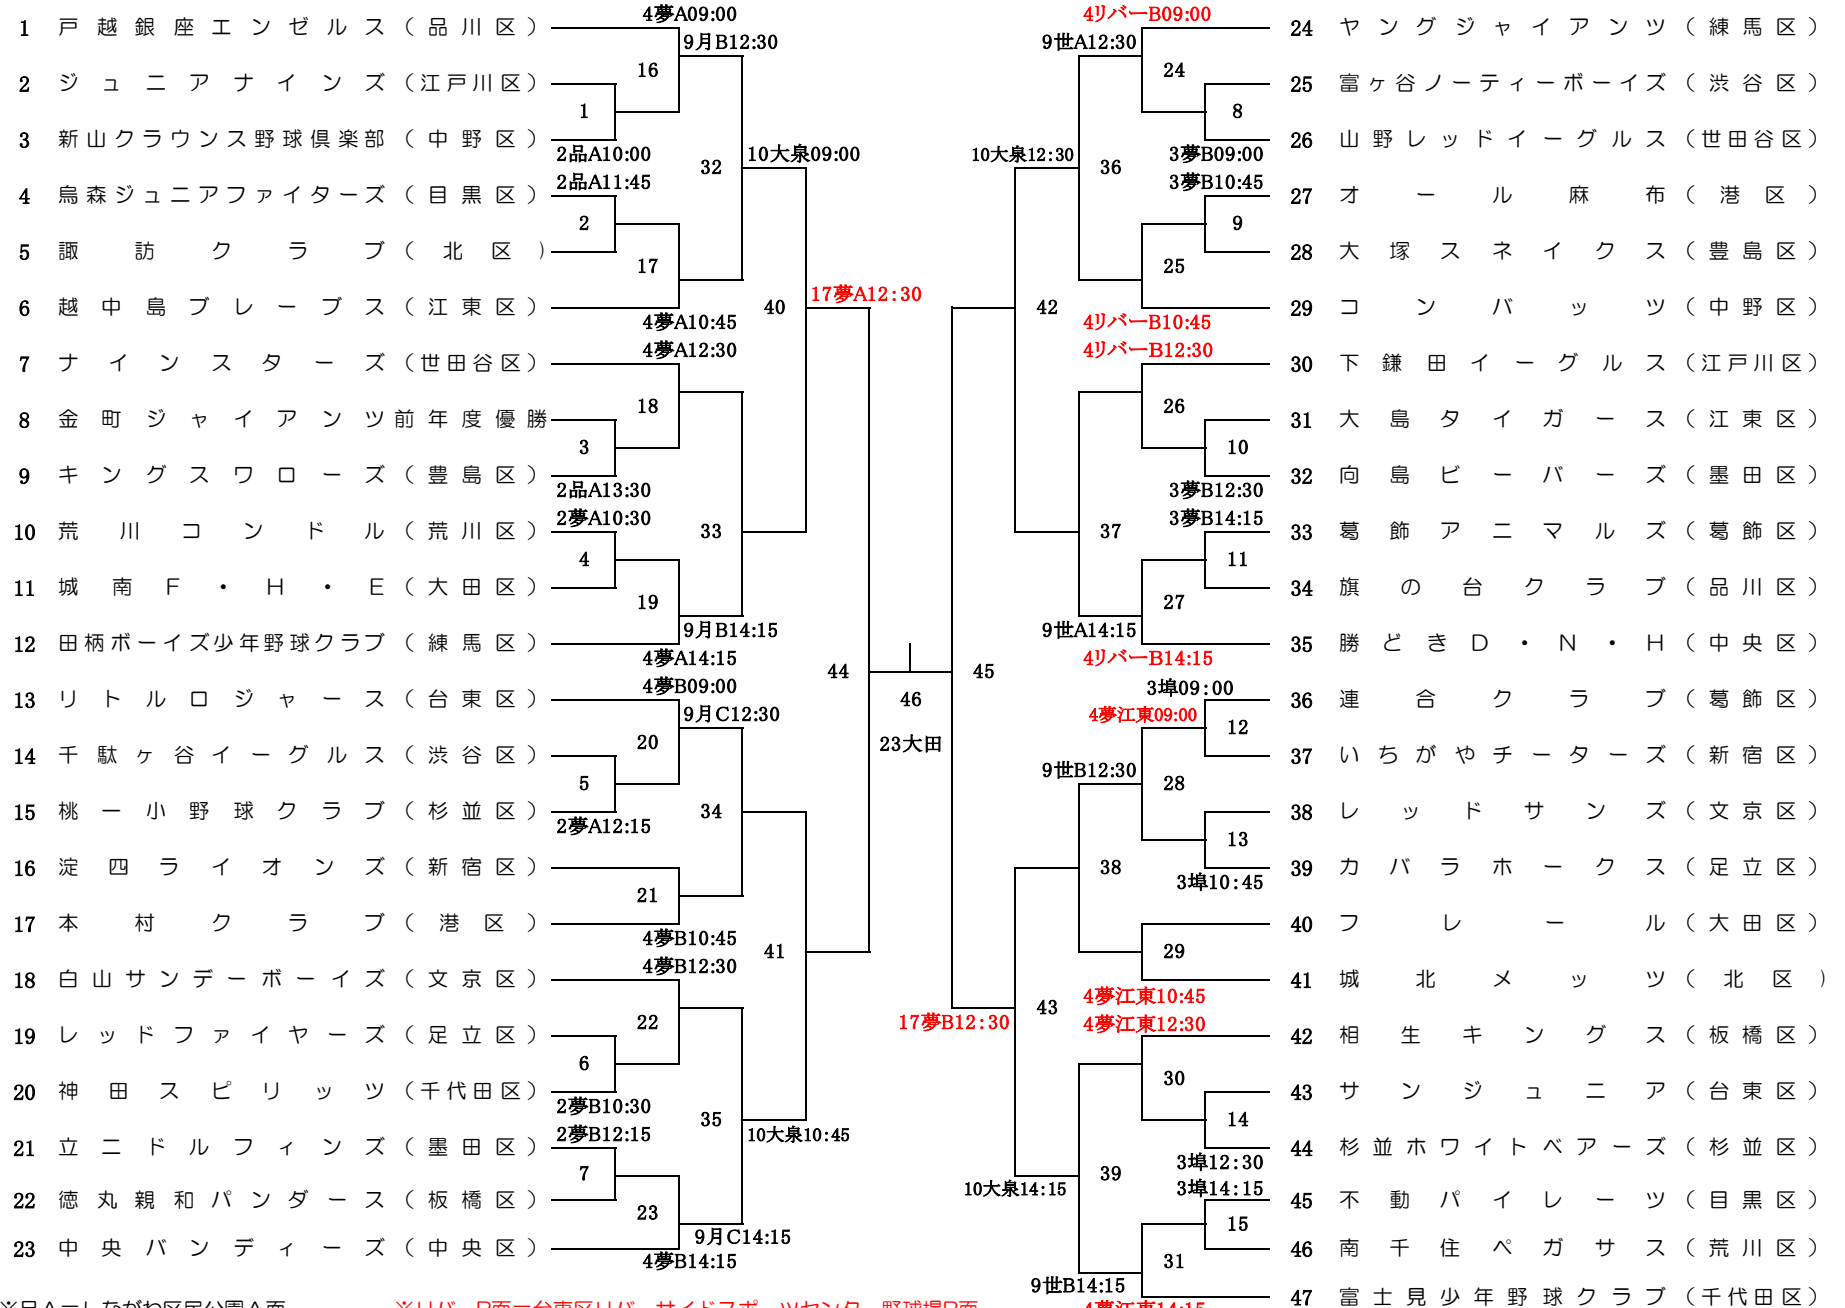

# 東京ヤクルトスワローズカップ争奪第36回東京23区少年軟式野球大会

## 学童高学年の部

※品A=しながわ区民公園A面  
 ※品B=しながわ区民公園B面  
 ※埠=埠頭公園

※リバーB面=台東区リバーサイドスポーツセンター野球場B面  
 ※月B・C=月島運動場B・C面  
 ※世A・B=世田谷公園軟式A・B面

※大田=大田スタジアム  
 ※夢A・B=夢の島東A・面B