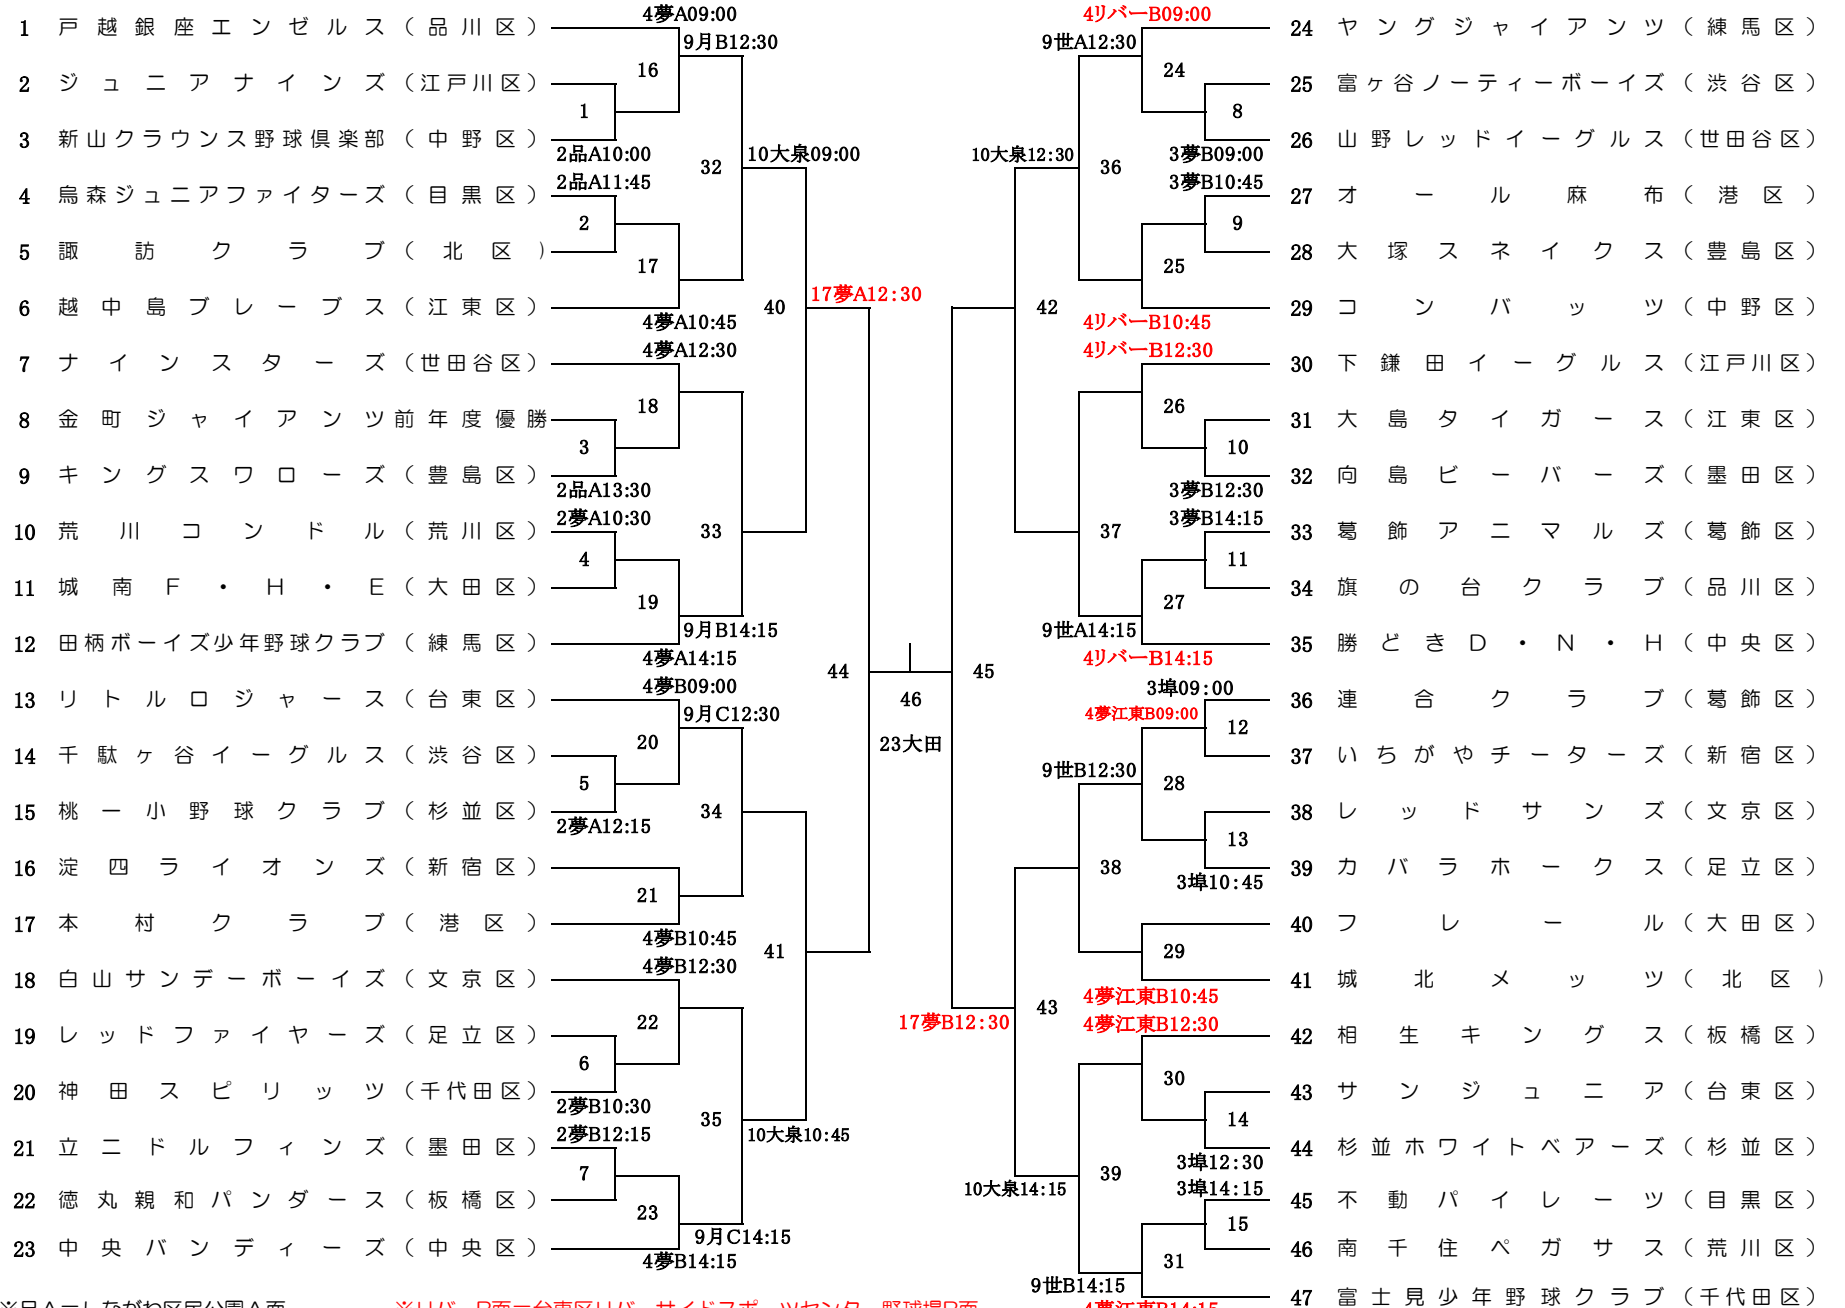

東京ヤクルトスワローズカップ争奪第36回東京23区少年軟式野球大会

学童高学年の部

※品A=しながわ区民公園A面
 ※品B=しながわ区民公園B面
 ※埠=埠頭公園
 ※夢江東=夢の島東少年野球場江東B面

※リバーB面=台東区リバーサイドスポーツセンター野球場B面
 ※月B・C=月島運動場B・C面
 ※世A・B=世田谷公園軟式A・B面

※大田=大田スタジアム
 ※夢A・B=夢の島東少年野球場千代田A・面B