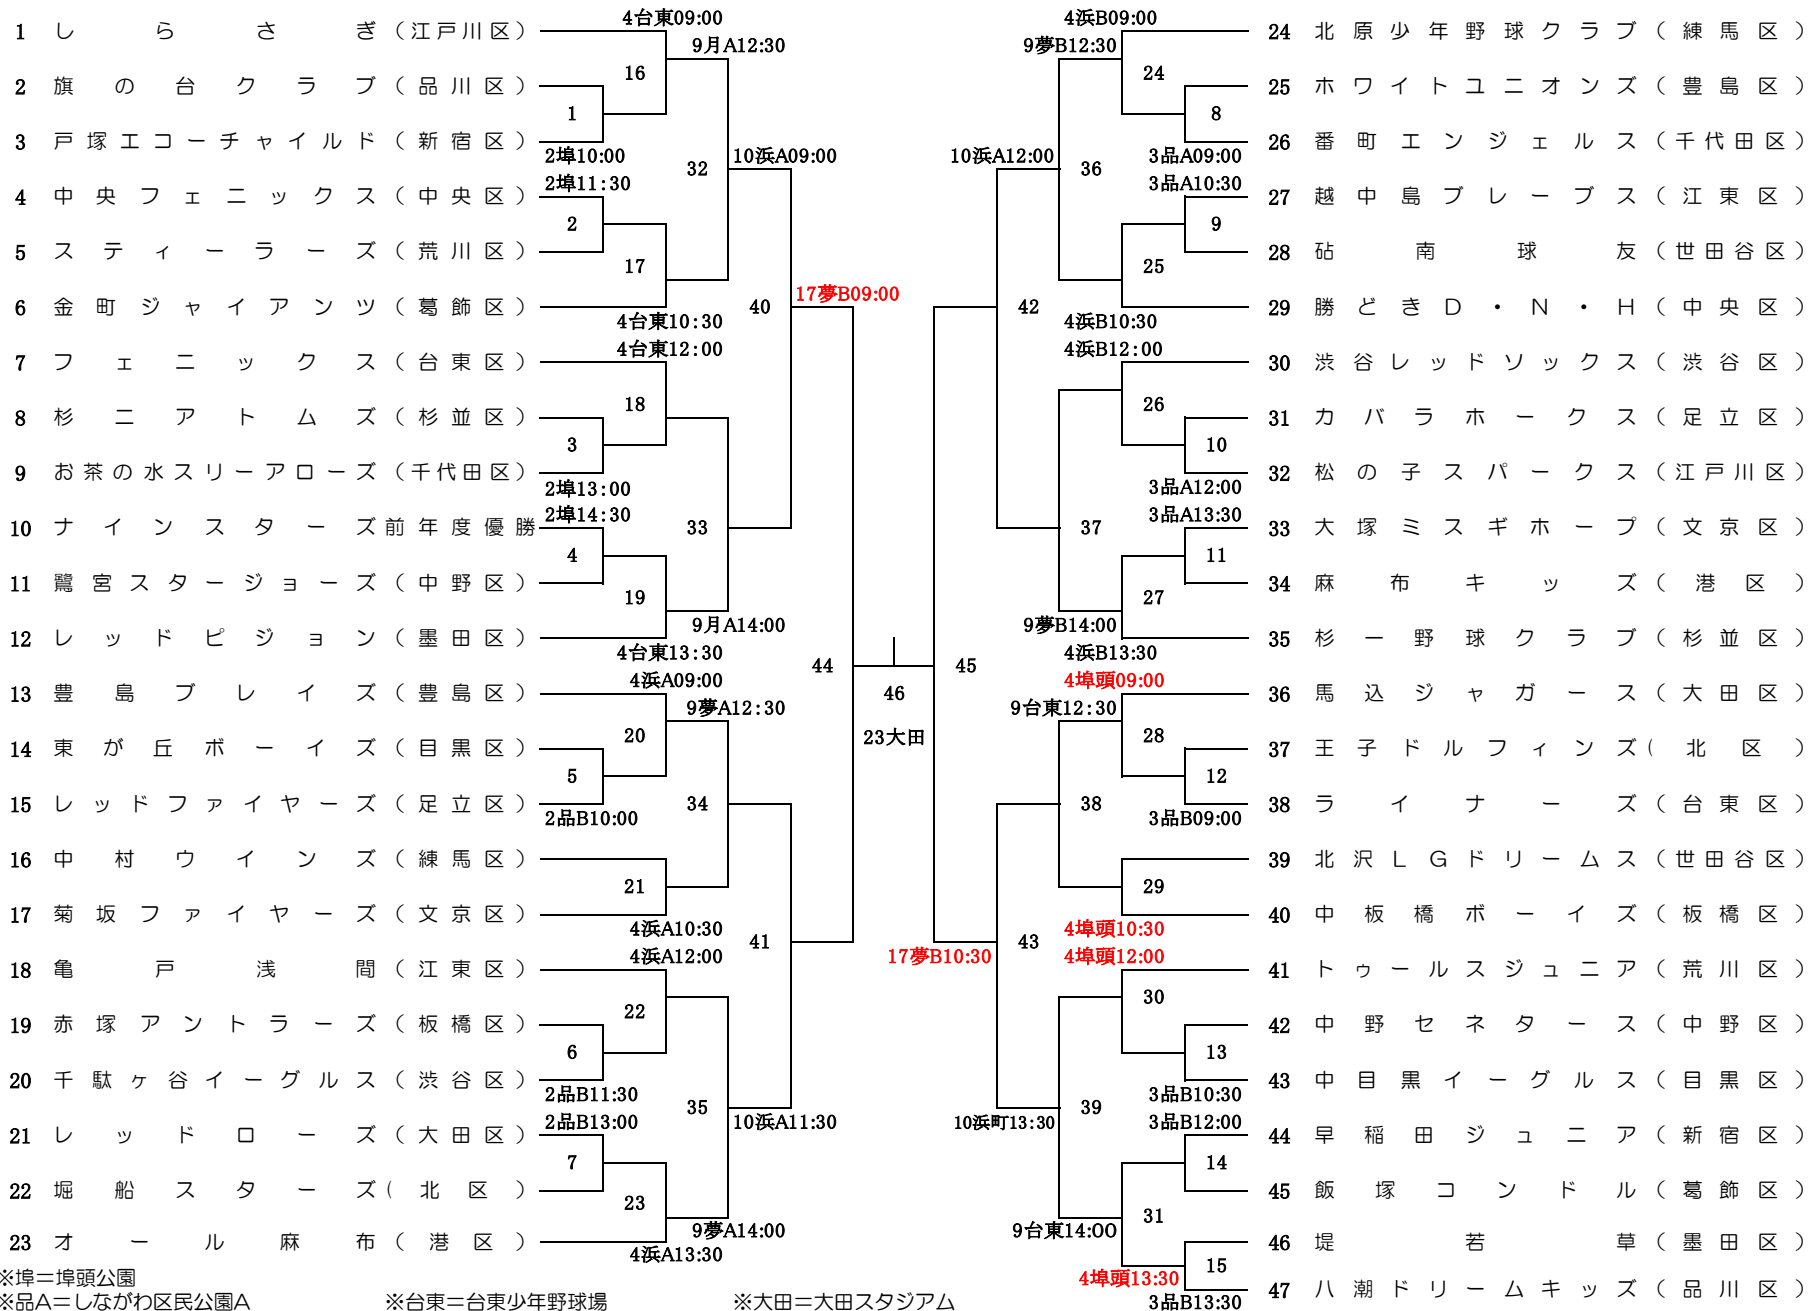

東京ヤクルトスワローズカップ争奪第36回東京23区少年軟式野球大会

学童低学年の部

※埠=埠頭公園
 ※品A=しながわ区民公園A
 ※品B=しながわ区民公園B

※台東=台東少年野球場
 ※浜A=浜町運動場A面
 ※浜B=浜町運動場B面

※大田=大田スタジアム
 ※夢A・B=夢の島東少年野球場千代田A・B面