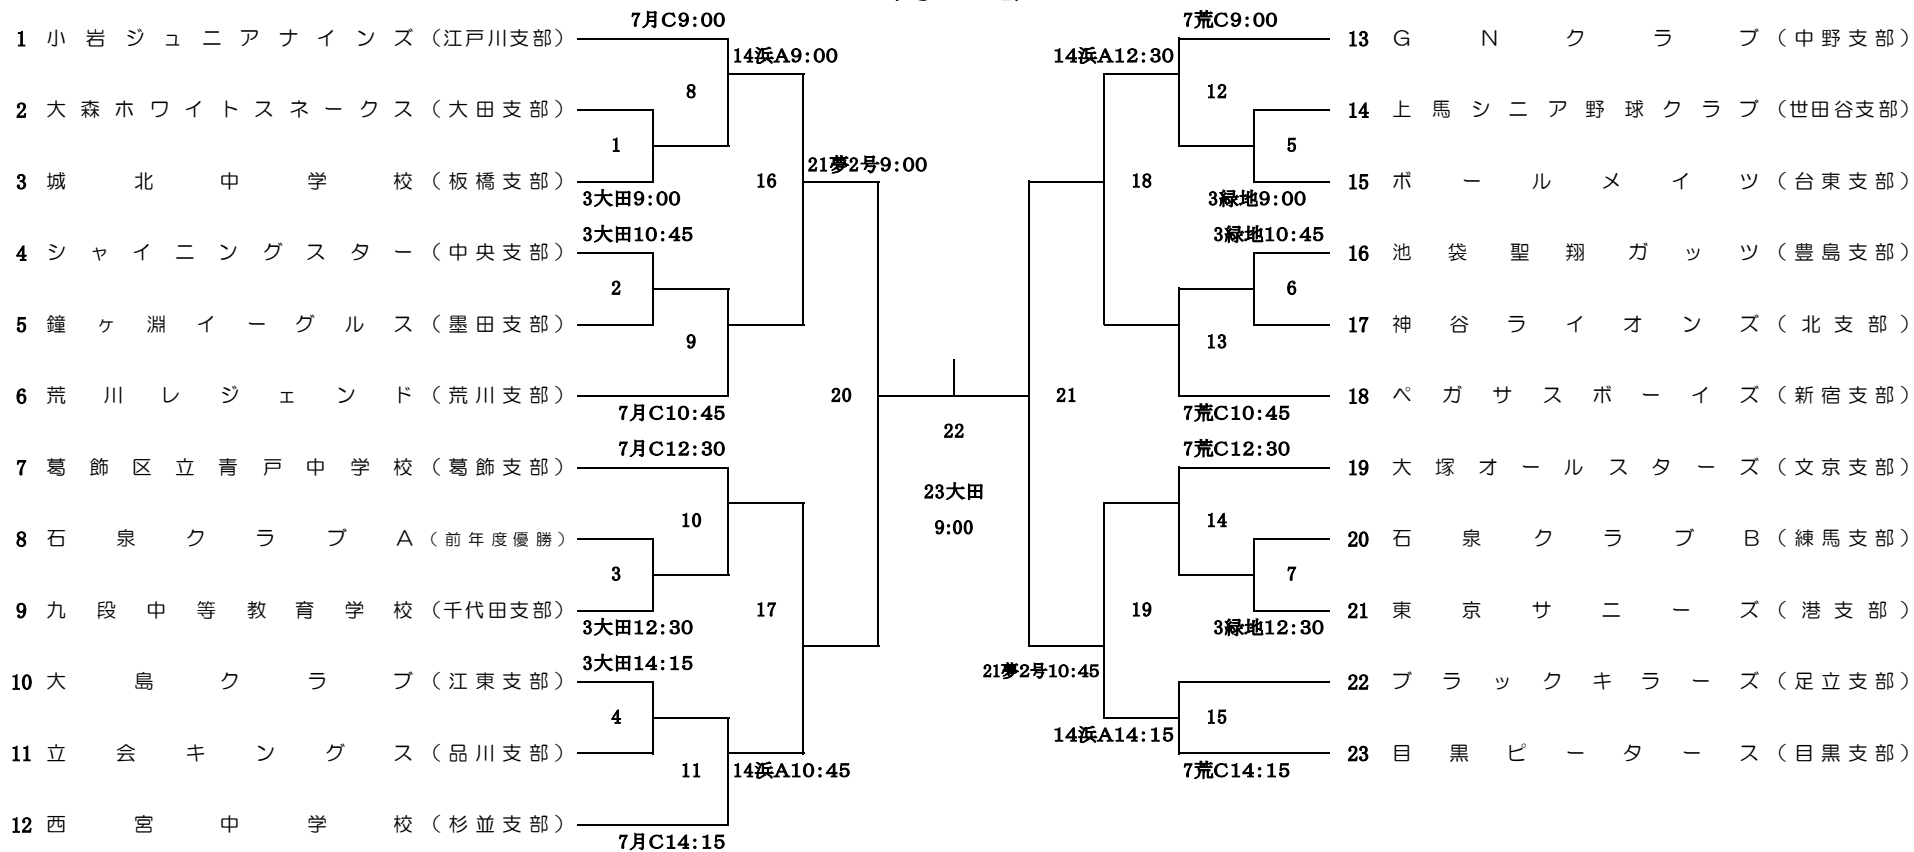

東京ヤクルトスワローズカップ争奪第38回東京23区少年軟式野球大会

中学生の部

※大田=大田スタジアム

※月C=月島運動場C面

※大B=大井スポーツセンターB面

※浜A=浜町運動場A面

※緑地=緑地運動場

※夢2号=江東夢の島野球場2号面

※荒C=荒川運動場野球場C面