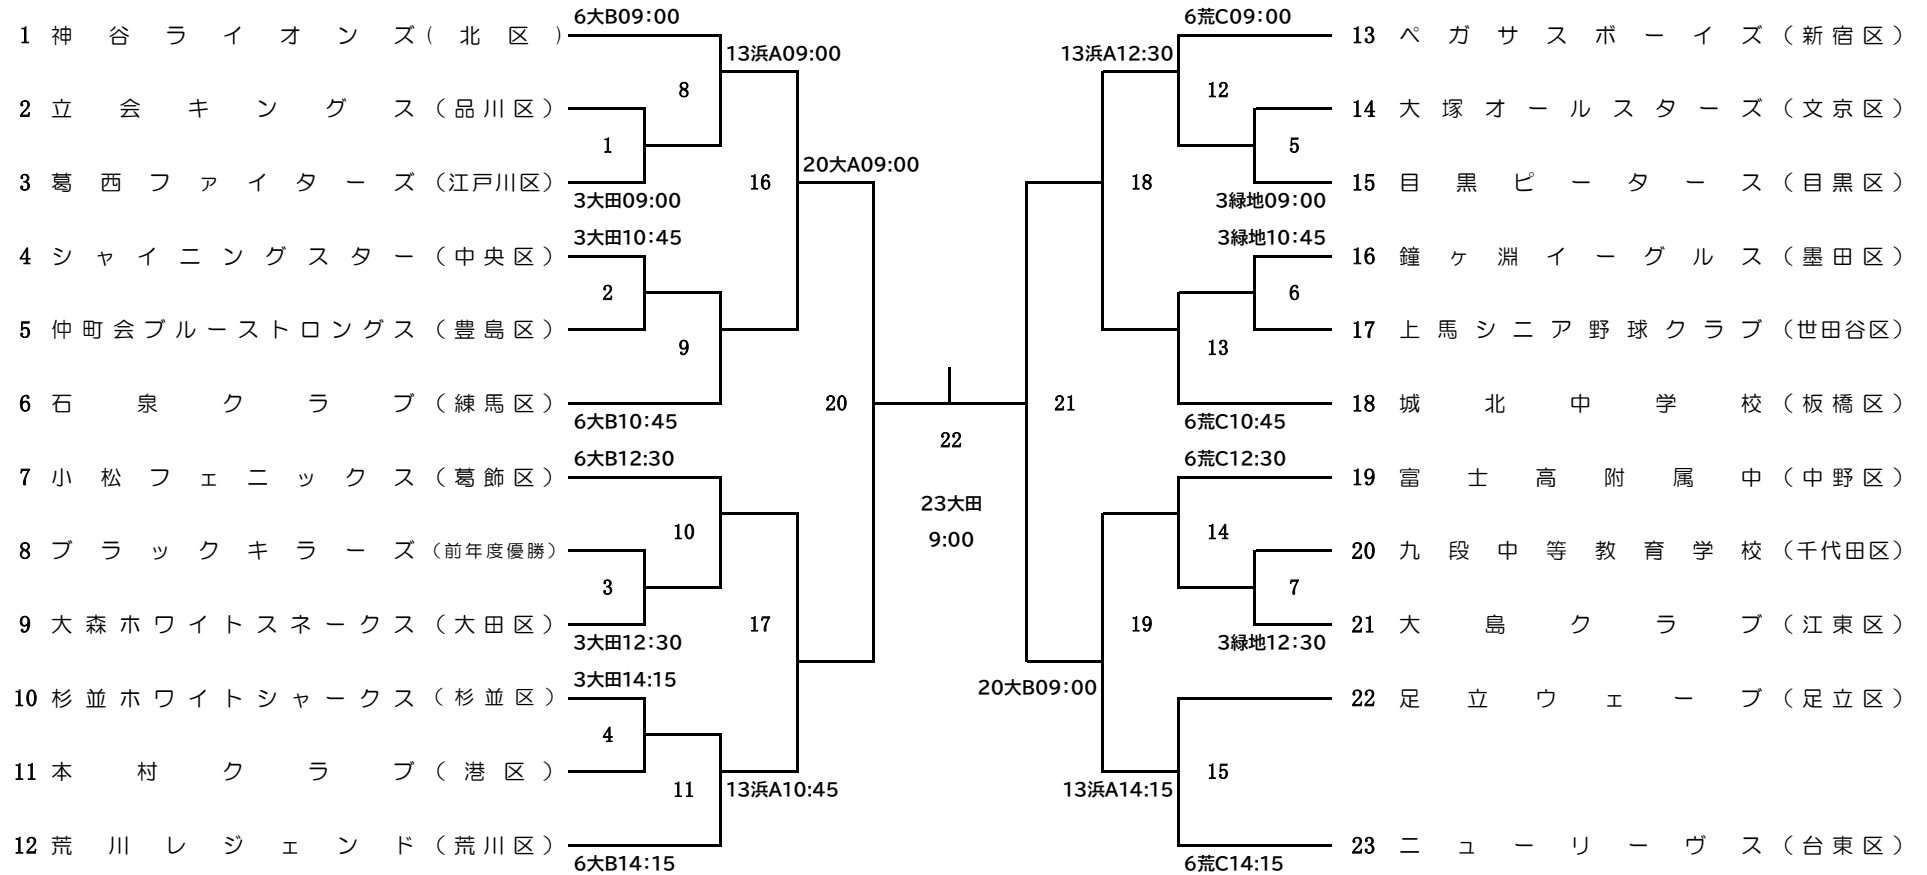

東京ヤクルトスワローズカップ争奪第39回東京23区少年軟式野球大会

中学生の部

※大田=大田スタジアム

※大A・B=大井スポーツセンターA面・B面

※緑地=緑地運動場

※浜A=浜町運動場A面

※荒C=荒川運動野球場C面