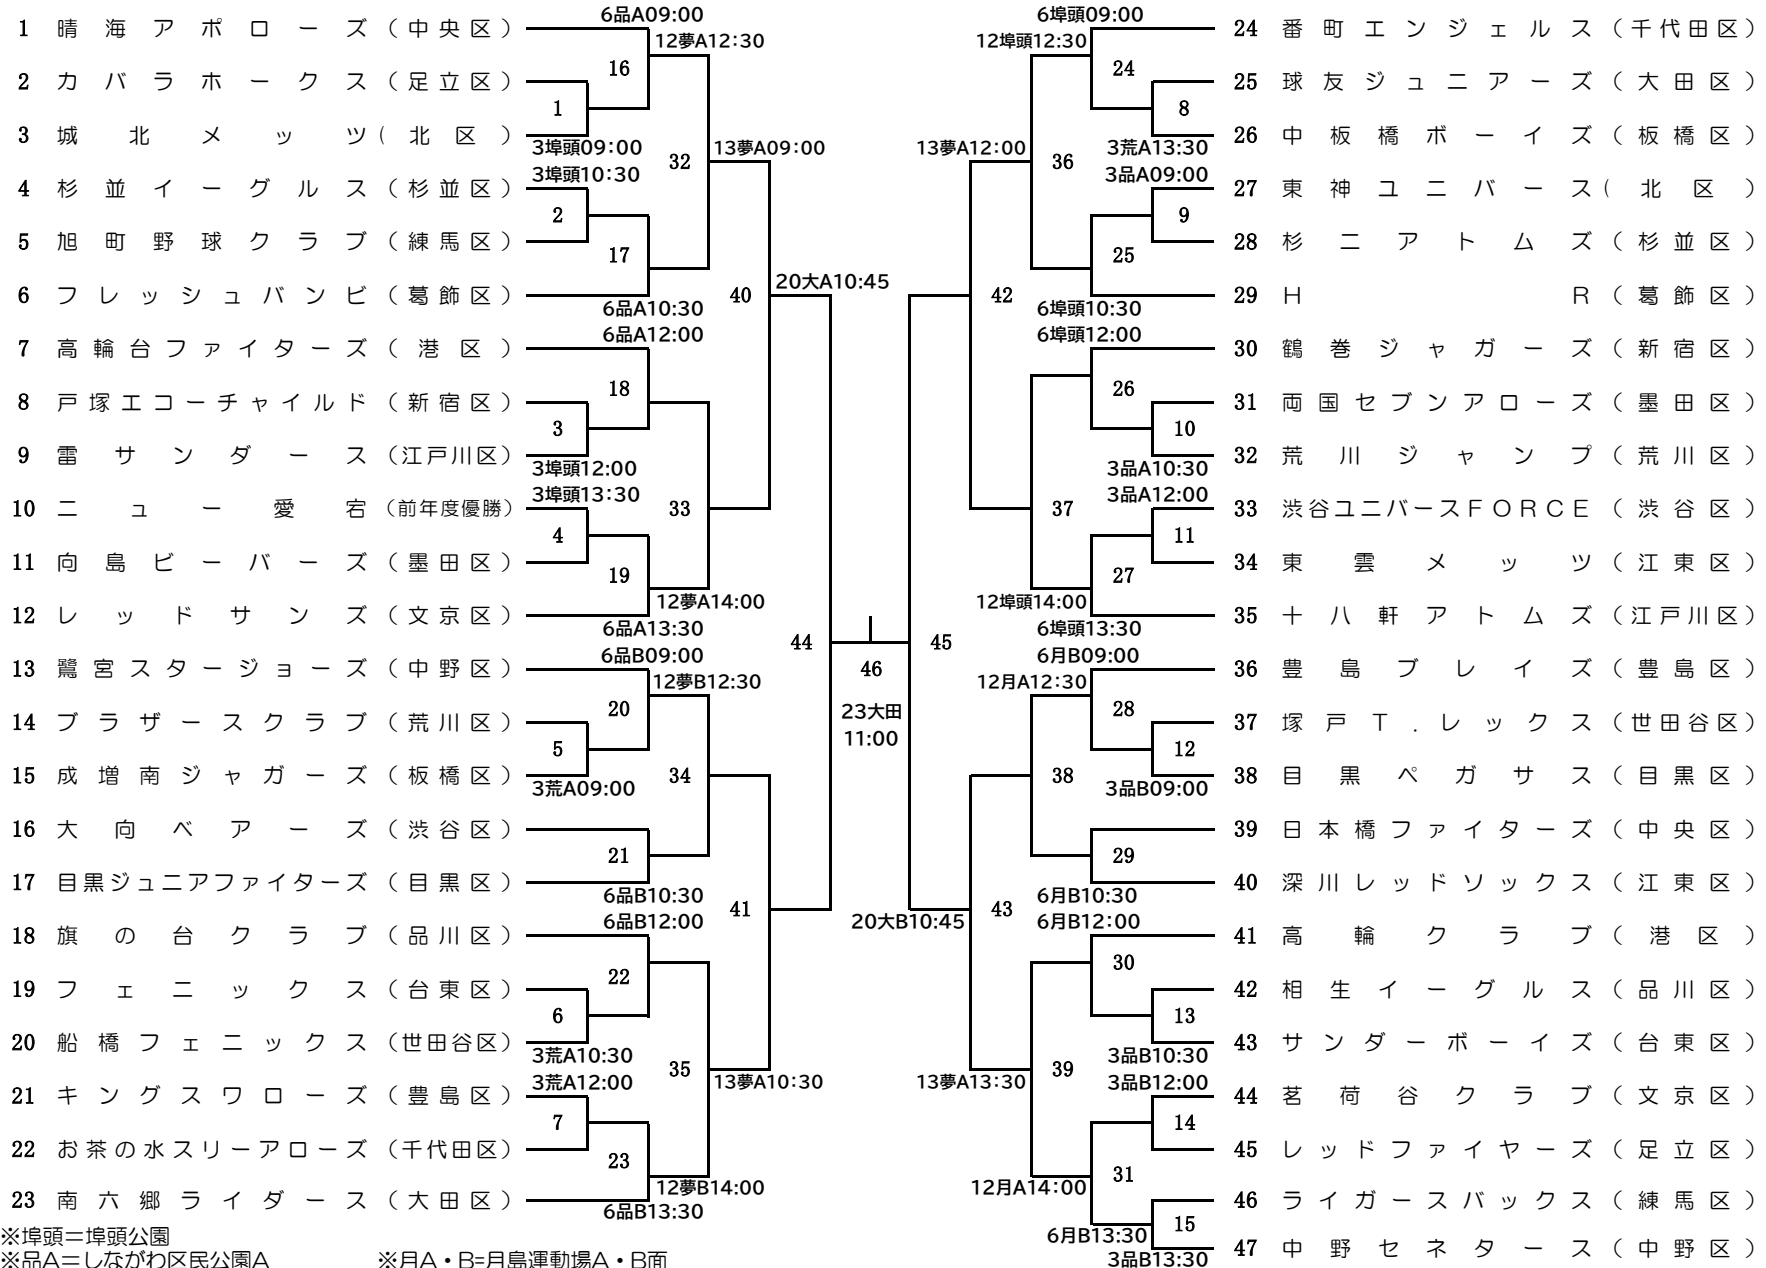

# 東京ヤクルトスワローズカップ争奪第39回東京23区少年軟式野球大会

## 学童低学年の部

※埠頭=埠頭公園  
 ※品A=しながわ区民公園A  
 ※品B=しながわ区民公園B  
 ※大田=大田スタジアム

※月A・B=月島運動場A・B面  
 ※夢A・B=夢の島東少年野球場千代田A・B面  
 ※荒A=荒川運動場野球場A面