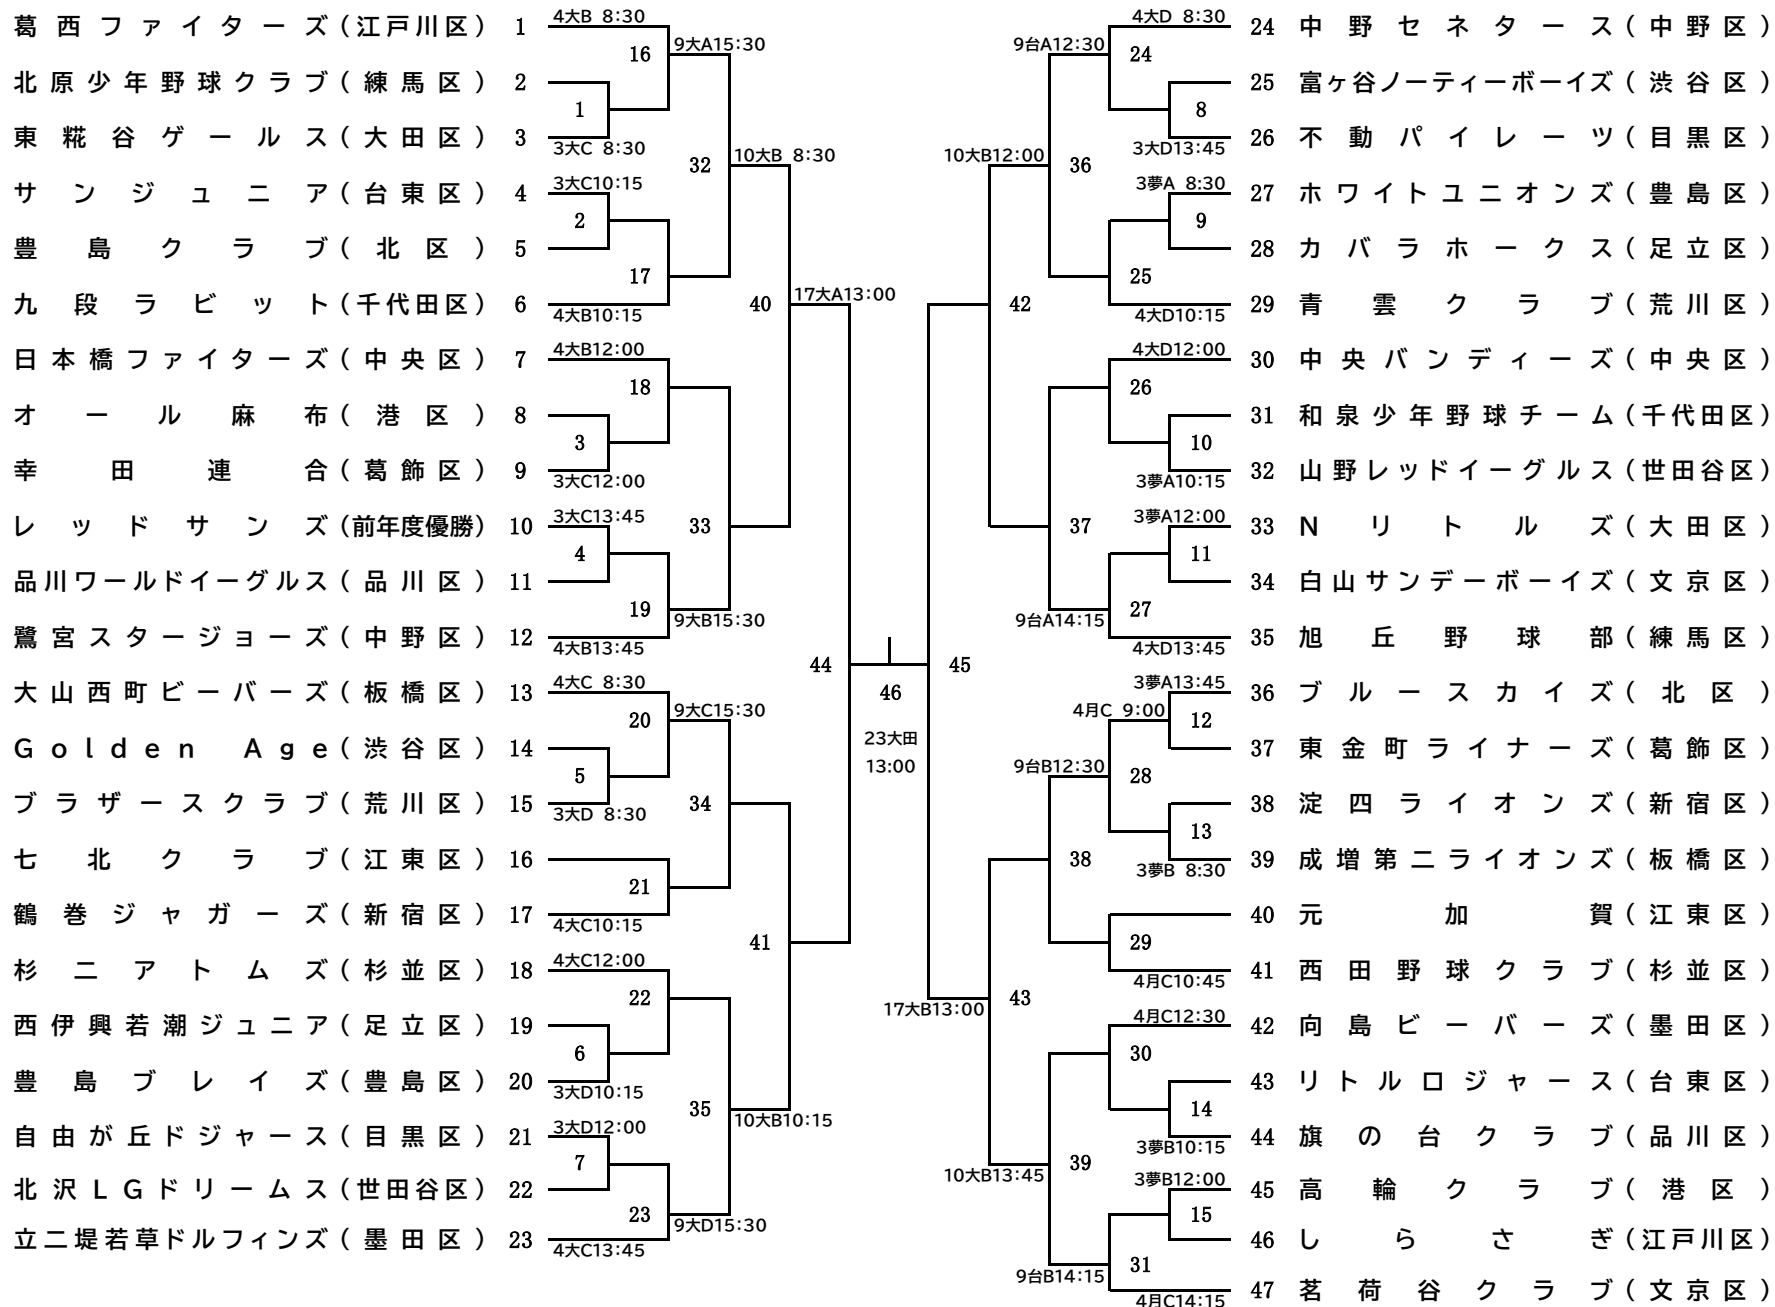

東京ヤクルトスワローズカップ争奪第41回東京23区少年軟式野球大会

学童高学年の部

※大A・B・C・D=大井スポーツセンターA面・B面・C面・D面

※夢A・B=夢の島東少年野球場千代田A・B面

※月A・B・C=月島運動場A・B・C面

※荒A=荒川運動場野球場 A面

※大田=大田スタジアム

※台A・B=リバーサイドA・B面

※品A・B=しながわ区民公園野球場A・B面